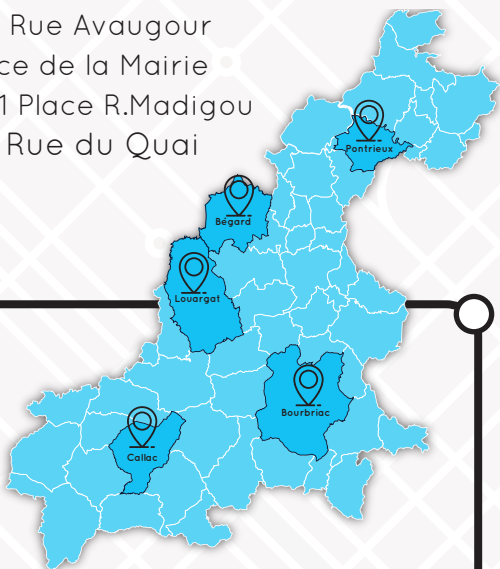

# OÙ TROUVER MON AXEO AUTO ?

## 5 stations à votre service :

**Bégard**, Place du Centre

**Bourbriac**, Rue Avaugour

**Callac**, Place de la Mairie

**Louargat**, 1 Place R.Madigou

**Pontrieux**, Rue du Quai

COMBIEN ÇA COÛTE ?	1 heure*	journée (24h)
	+1€ de frais par réservation	
<b>Sans abonnement</b>	6€	42€
<b>Avec abonnement mensuel (10€)</b>	3€	21€
<b>Tarif solidaire</b> Exemples** : étudiant/apprenti, demandeur d'emploi, bénéficiaire du RSA	3€	21€