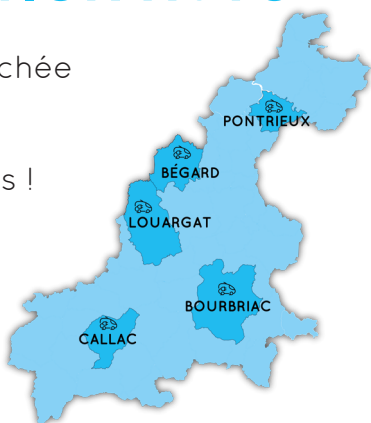

axeo auto

## MA LOCATION AUTO

Ma solution branchée  
**d'autopartage,**  
tous frais compris !

Un réseau opéré par

 **transdev**  
GUINGAMP - PAIMPOL  
AGGLOMÉRATION

 **axeo**  
www.axeo.bzh

UN SERVICE DE  
 **Guingamp  
Paimpol**  
AGGLOMÉRATION